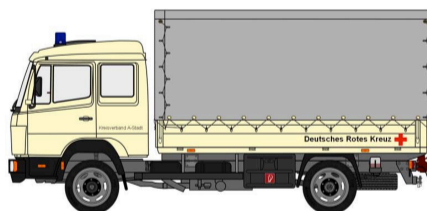

**Leistungsmodul
Betreuung & Logistik**

Logistik – LKW (Bund)
RK LÖ 60 / 31 - 1
Ortsverein Grenzach - Whylen